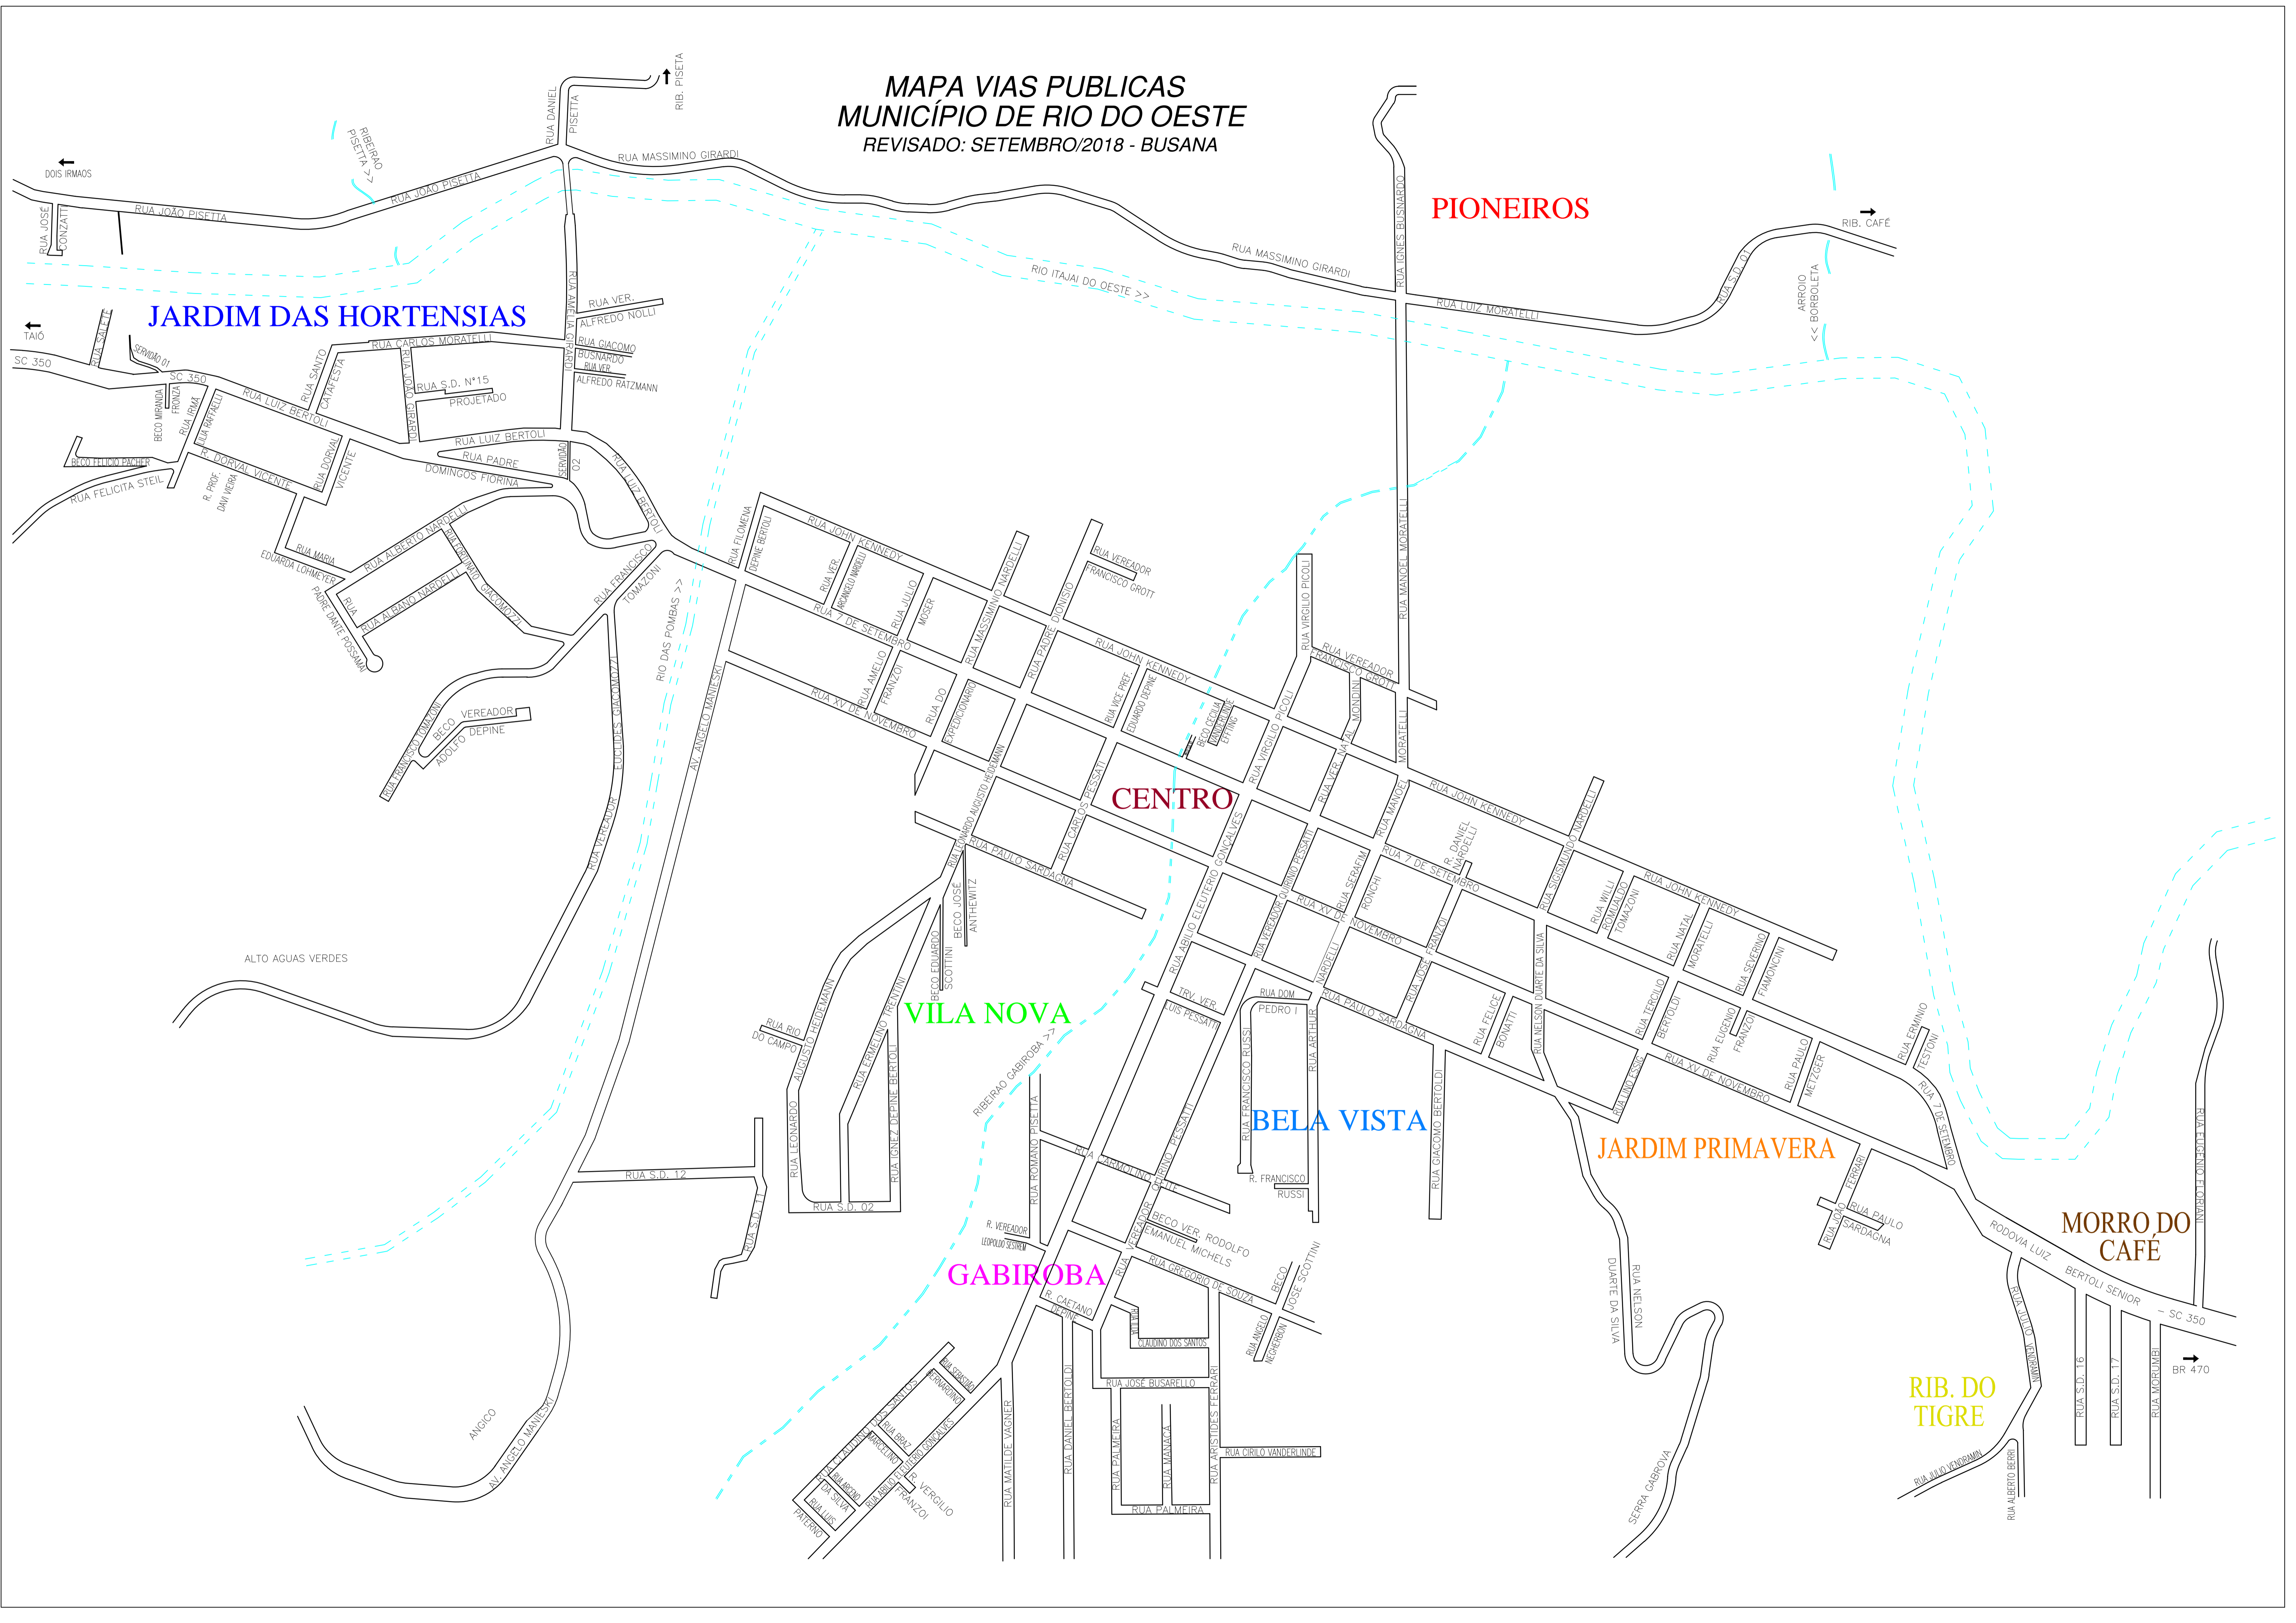

MAPA VIAS PUBLICAS
MUNICÍPIO DE RIO DO OESTE
REVISADO: SETEMBRO/2018 - BUSANA

JARDIM DAS HORTENSIAS

PIONEIROS

CENTRO

VILA NOVA

BELA VISTA

JARDIM PRIMAVERA

MORRO DO CAFÉ

RIB. DO TIGRE

GABIROBA